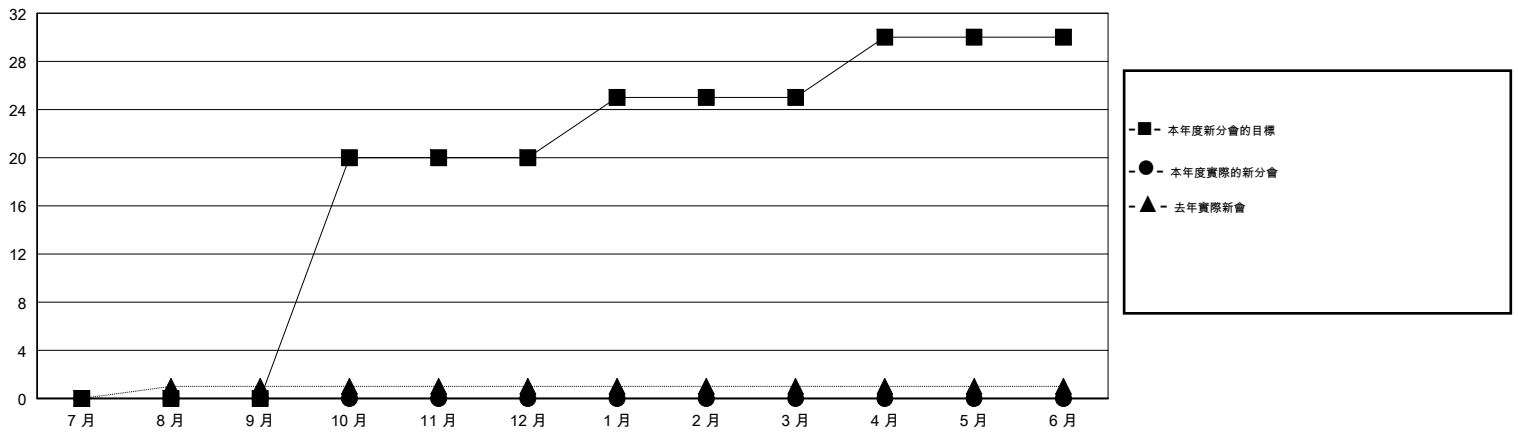

MONTHLY MEMBERSHIP PROGRESS REPORT

District 300B1

Results as of: 04/30/2019

GMT: PEI-JEN CHEN

地點 REP OF CHINA

GMT憲章區

分會			
成果 2018-2019			
季	新分會目標	新會	會員流失的分會
7月/8月/9月	0	0	0
10月/11月/12月	20	0	0
1月/2月/3月	5	0	0
4月/5月/6月	5	0	0

位會員@每位須繳			
成果 2018-2019			
季	會員淨增長目標	實際會員增長數	實際退會會員 (包括轉會)
7月/8月/9月	80	112	12
10月/11月/12月	50	42	31
1月/2月/3月	5	185	13
4月/5月/6月	95	15	0

目標與實際新會累積

目標和實際會員累積

已取消的分會: 0

52 CLUBS OF 68 增添1位或以上的新會員

性別分佈

男 2,247 (78.02%)
 女 633 (21.98%)
 年度女性會員百分比目標: 25%