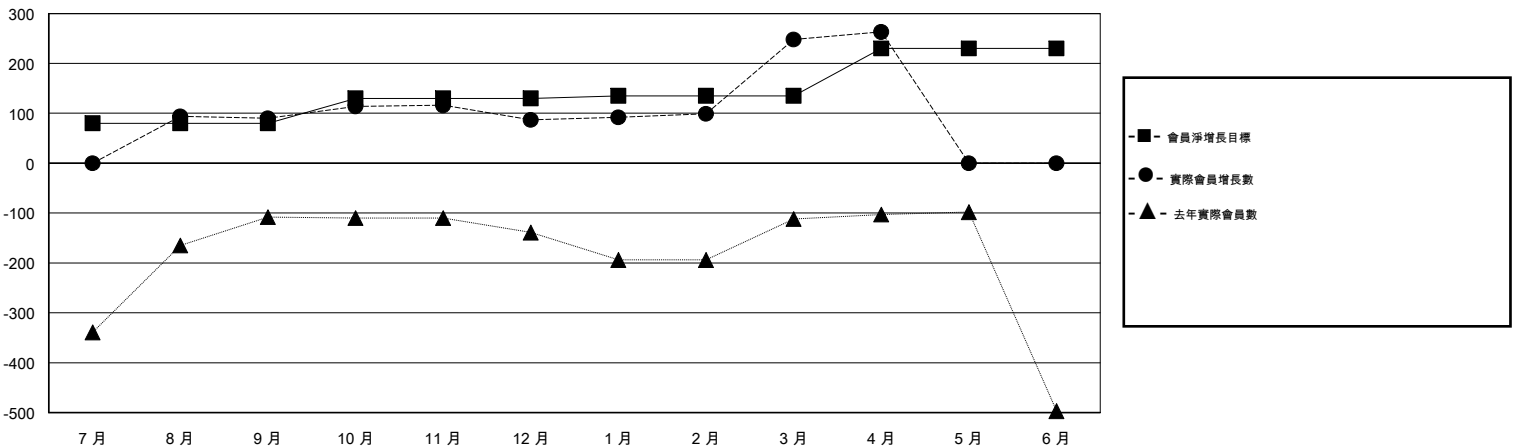

MONTHLY MEMBERSHIP PROGRESS REPORT

District 300B1

Results as of: 04/30/2019

GMT: PEI-JEN CHEN

地點 REP OF CHINA

GMT憲章區

分會			
成果 2018-2019			
季	新分會目標	新會	會員流失的分會
7月/8月/9月	0	0	0
10月/11月/12月	20	0	0
1月/2月/3月	5	0	0
4月/5月/6月	5	0	0

位會員@每位須繳			
成果 2018-2019			
季	會員淨增長目標	實際會員增長數	實際退會會員 (包括轉會)
7月/8月/9月	80	112	12
10月/11月/12月	50	42	31
1月/2月/3月	5	185	13
4月/5月/6月	95	15	0

目標與實際新會累積

目標和實際會員累積

已取消的分會: 0

52 CLUBS OF 68 增添1位或以上的新會員

性別分佈

男 2,247 (78.02%)
 女 633 (21.98%)
 年度女性會員百分比目標: 25%